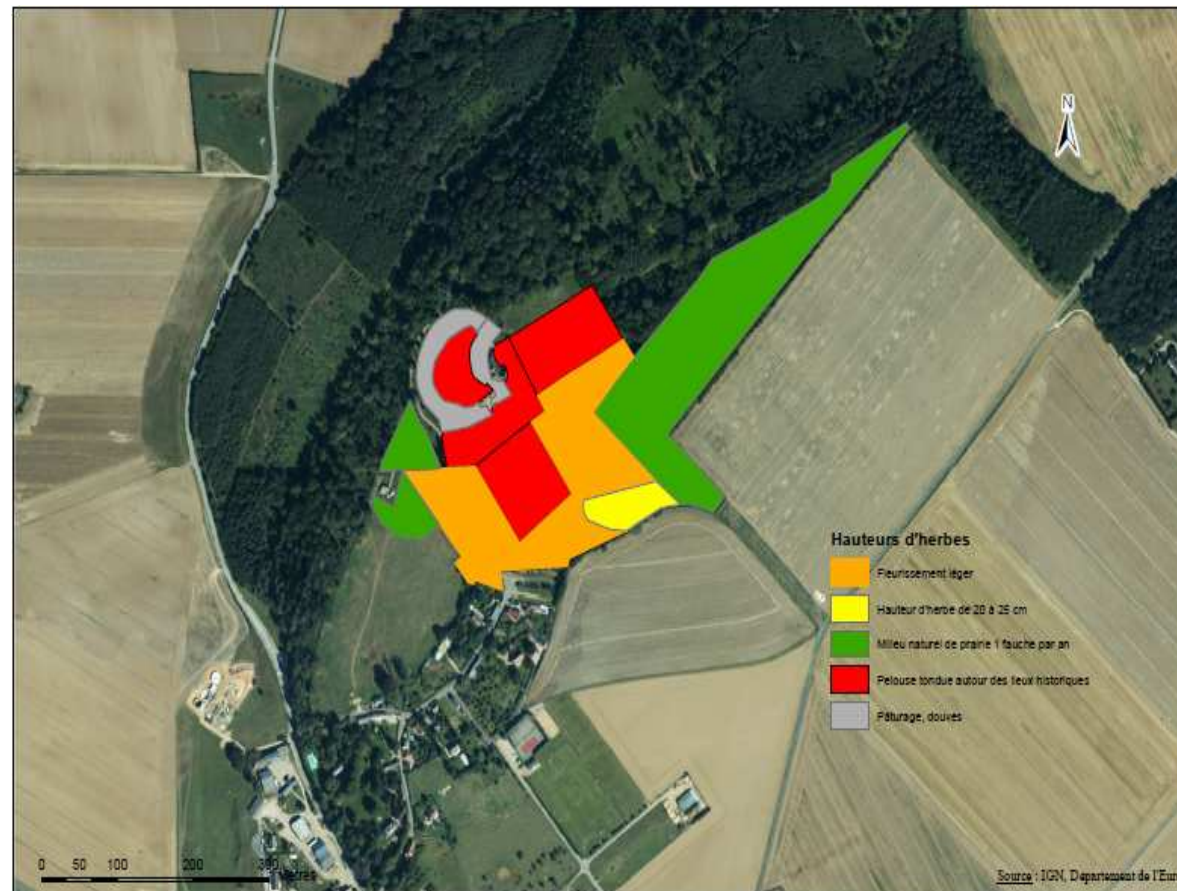

Exemple du plan de gestion du Domaine d'Harcourt

www.eureenligne.fr :
entrez dans la communauté des Eurois !

DÉPARTEMENT DE
L'EURE